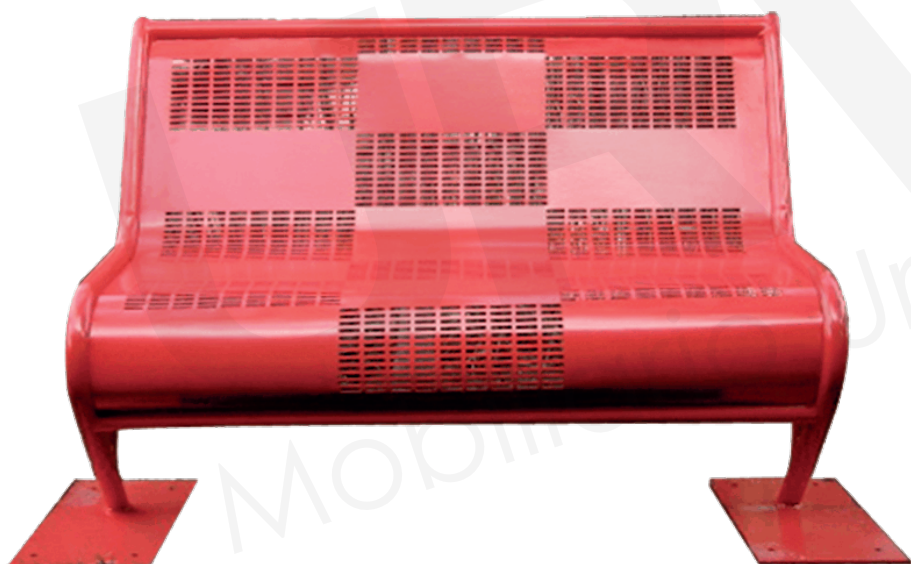

### DESCRIPCIÓN

Banca fabricada con lamina perforada rolada con tubo para su refuerzo con adorno en las patas placa para su fijación al piso medida de 1.50 mts., medida standard. Ofrece confianza al ser fabricada en Lámina perforada calibre 14 y su armazón en tubo rolado de 1 ¼" en cedula 30 y placa de ¼ para su fijación.

- Largo: 1.20 mts., Alto: 90 cms., Ancho: 60 cms.
- Terminado en pintura electrostática disponible en cualquier color (Consulta disponibilidad en productos).
- Ideal para restaurantes rústicos, plazas comerciales, parques, fraccionamientos privados, plaza publicas.

## Manejamos diferentes tipos de láminas perforadas para las Bancas

## Contamos con diferentes colores de pintura electrostática en polvo